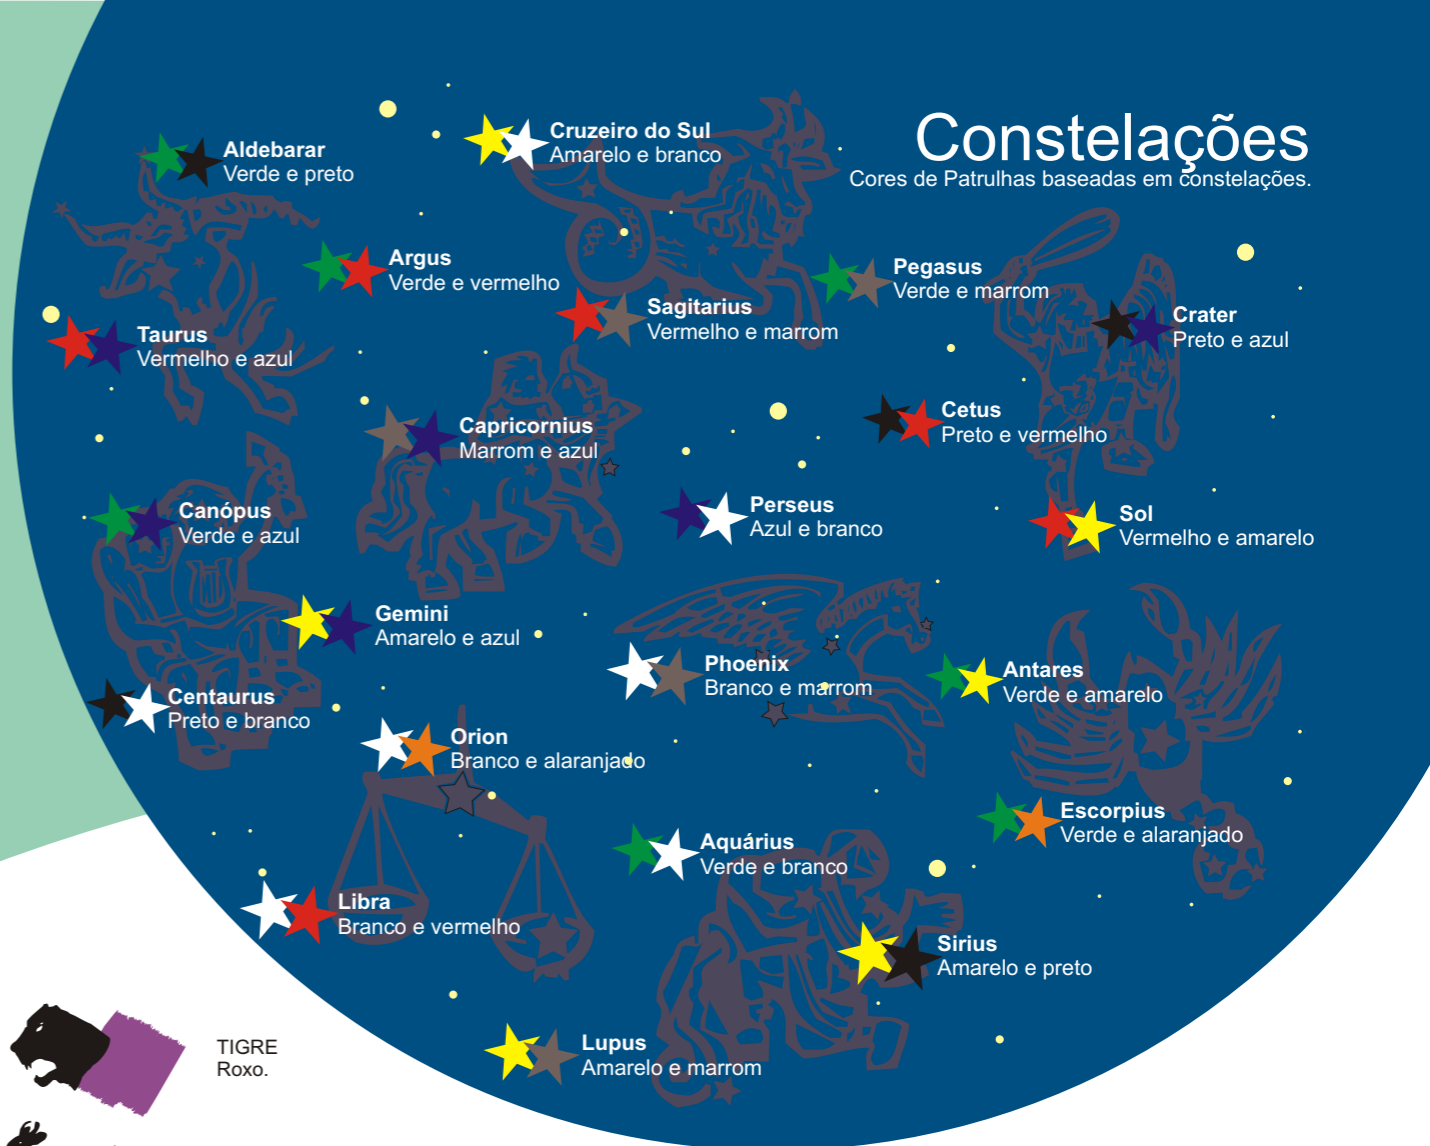

Cores de Patrulhas - Ramo Escoteiro

Animais Cores de Patrulhas baseadas em animais de acordo com Baden-Powell

MERGULHÃO ou ATOBÁ Amarelo e Azul escuro.	COATI Preto e Castanho claro.	FOCA Vermelho e preto.	GAIVOTA Azul claro e vermelho vivo.
LEÃO Amarelo e vermelho.	CARNEIRO Castanho.	GAIVOTA RAPINEIRA Azul escuro e cáqui.	URU ou GALO SILVESTRE Castanho claro e escuro
CASTOR Azul e amarelo.	GALO Vermelho e castanho.	NARCEJA Azul escuro e vermelho vivo.	GAVIÃO Cor-de-rosa.
TOURO Vermelho.	CORVO MARINHO Preto e cinza.	MANGUSTO Castanho e alaranjado	GARÇA Verde Claro e cinzento claro.
JACARÉ Verde e cáqui	CODORNIZ Púrpura e cinza.	LONTRA Castanho a e branco.	HIPOPÓTAMO Cor-de-rosa e preto.
ANTÍLOPE Azul escuro e branco.	TEXUGO Malva e branco.	CORUJA Azul.	CAVALO Preto e branco.
URSO Castanho e preto.	CUCO Cinzento.	PAVÃO Verde e azul.	CÃO Cor de laranja.
ABETOURO ou ALCARAVÃO Cinza escuro e verde escuro.	MAÇARICO Verde.	CHACAL Cinza e preto.	HIENA Amarelo e branco.
MELRO Preto e cáqui.	POMBO Cinza e branco	PAVONCINO Verde e branco.	PANTERA Amarelo.
BÚFALO Vermelho e branco.	ÁGUIA Verde e preto	PELICANO Cinza e roxo.	CANGURU Vermelho e cinzento.
BULDOGUE ou CÃO DE GUARDA Azul claro e castanho.	ELEFANTE Púrpura e branco.	PINGUIM Branco e alaranjado.	MARTIM PESCADOR Azul rei.
TETRAZ ou GALINHA BRAVA Castanho e cinza escuro.	FALCÃO Castanho avermelhado e alaranjado	FAISÃO Castanho e Amarelo ouro.	FRANCELHO Azul escuro e verde.
GATO Cinza claro e castanho.	RAPOSA Amarelo e verde.	TARRANTANA ou PATO DO MAR Castanho escuro e cinza.	ESMERILHÃO Azul escuro e castanho avermelhado.
GRALHA Preto e vermelho.	CERCETA Castanho e verde.	PAPAGAIO-DO-MAR Cinza e amarelo.	CASCAVEL Cor-de-rosa e branco.

Cores de Patrulhas - Ramo Escoteiro

Animais da fauna brasileira.

QUEIXADA (*Tayassu pecari*)
Cáqui e azul claro.

CATETO (*Tayassu tajacu*)
Cáqui e azul escuro.

ANTA ou TAPIR (*Tapirus terrestris*)
Cáqui e branco.